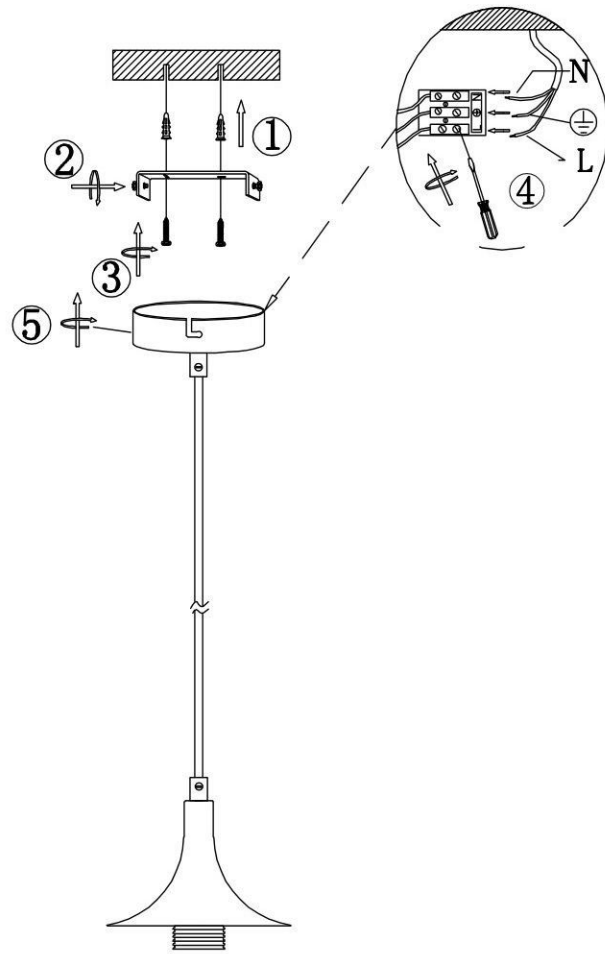

B

1x MAX 60W E27
230V~ 50Hz